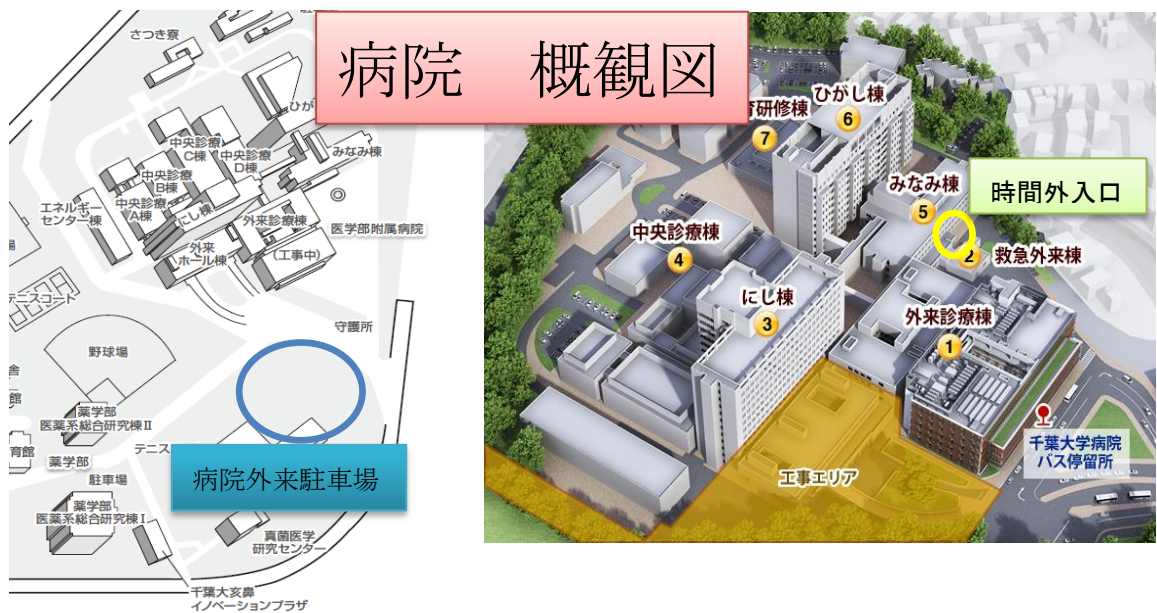

# 業務拡大に伴う統一講習会(千葉県開催)

## 【会場案内】

## スキルズセンター案内図

- JR 総武線快速東京駅から千葉駅まで 40 分
- JR 総武線秋葉原駅から千葉駅まで 52 分
- JR 千葉駅または京成千葉駅下車, JR 千葉駅東口⑦番バス乗り場から京成バスで約 15 分, 「千葉大学病院」下車徒歩約 1 分